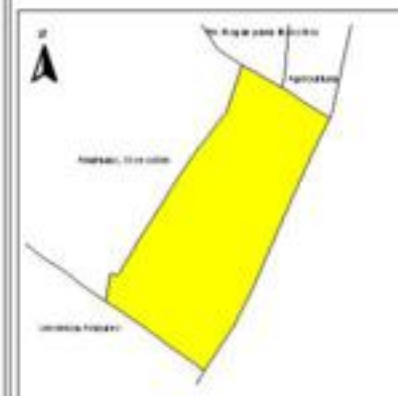

EVALUA DF
Consejo de Evaluación del
Desarrollo Social del
Distrito Federal

ÍNDICE DE DESARROLLO SOCIAL

Delegación: Miguel Hidalgo
Colonia: Tlaxpana
Grado de desarrollo: Medio

Grado de Desarrollo Social

-  Muy bajo
-  Bajo
-  Medio
-  Alto
-  Sin dato